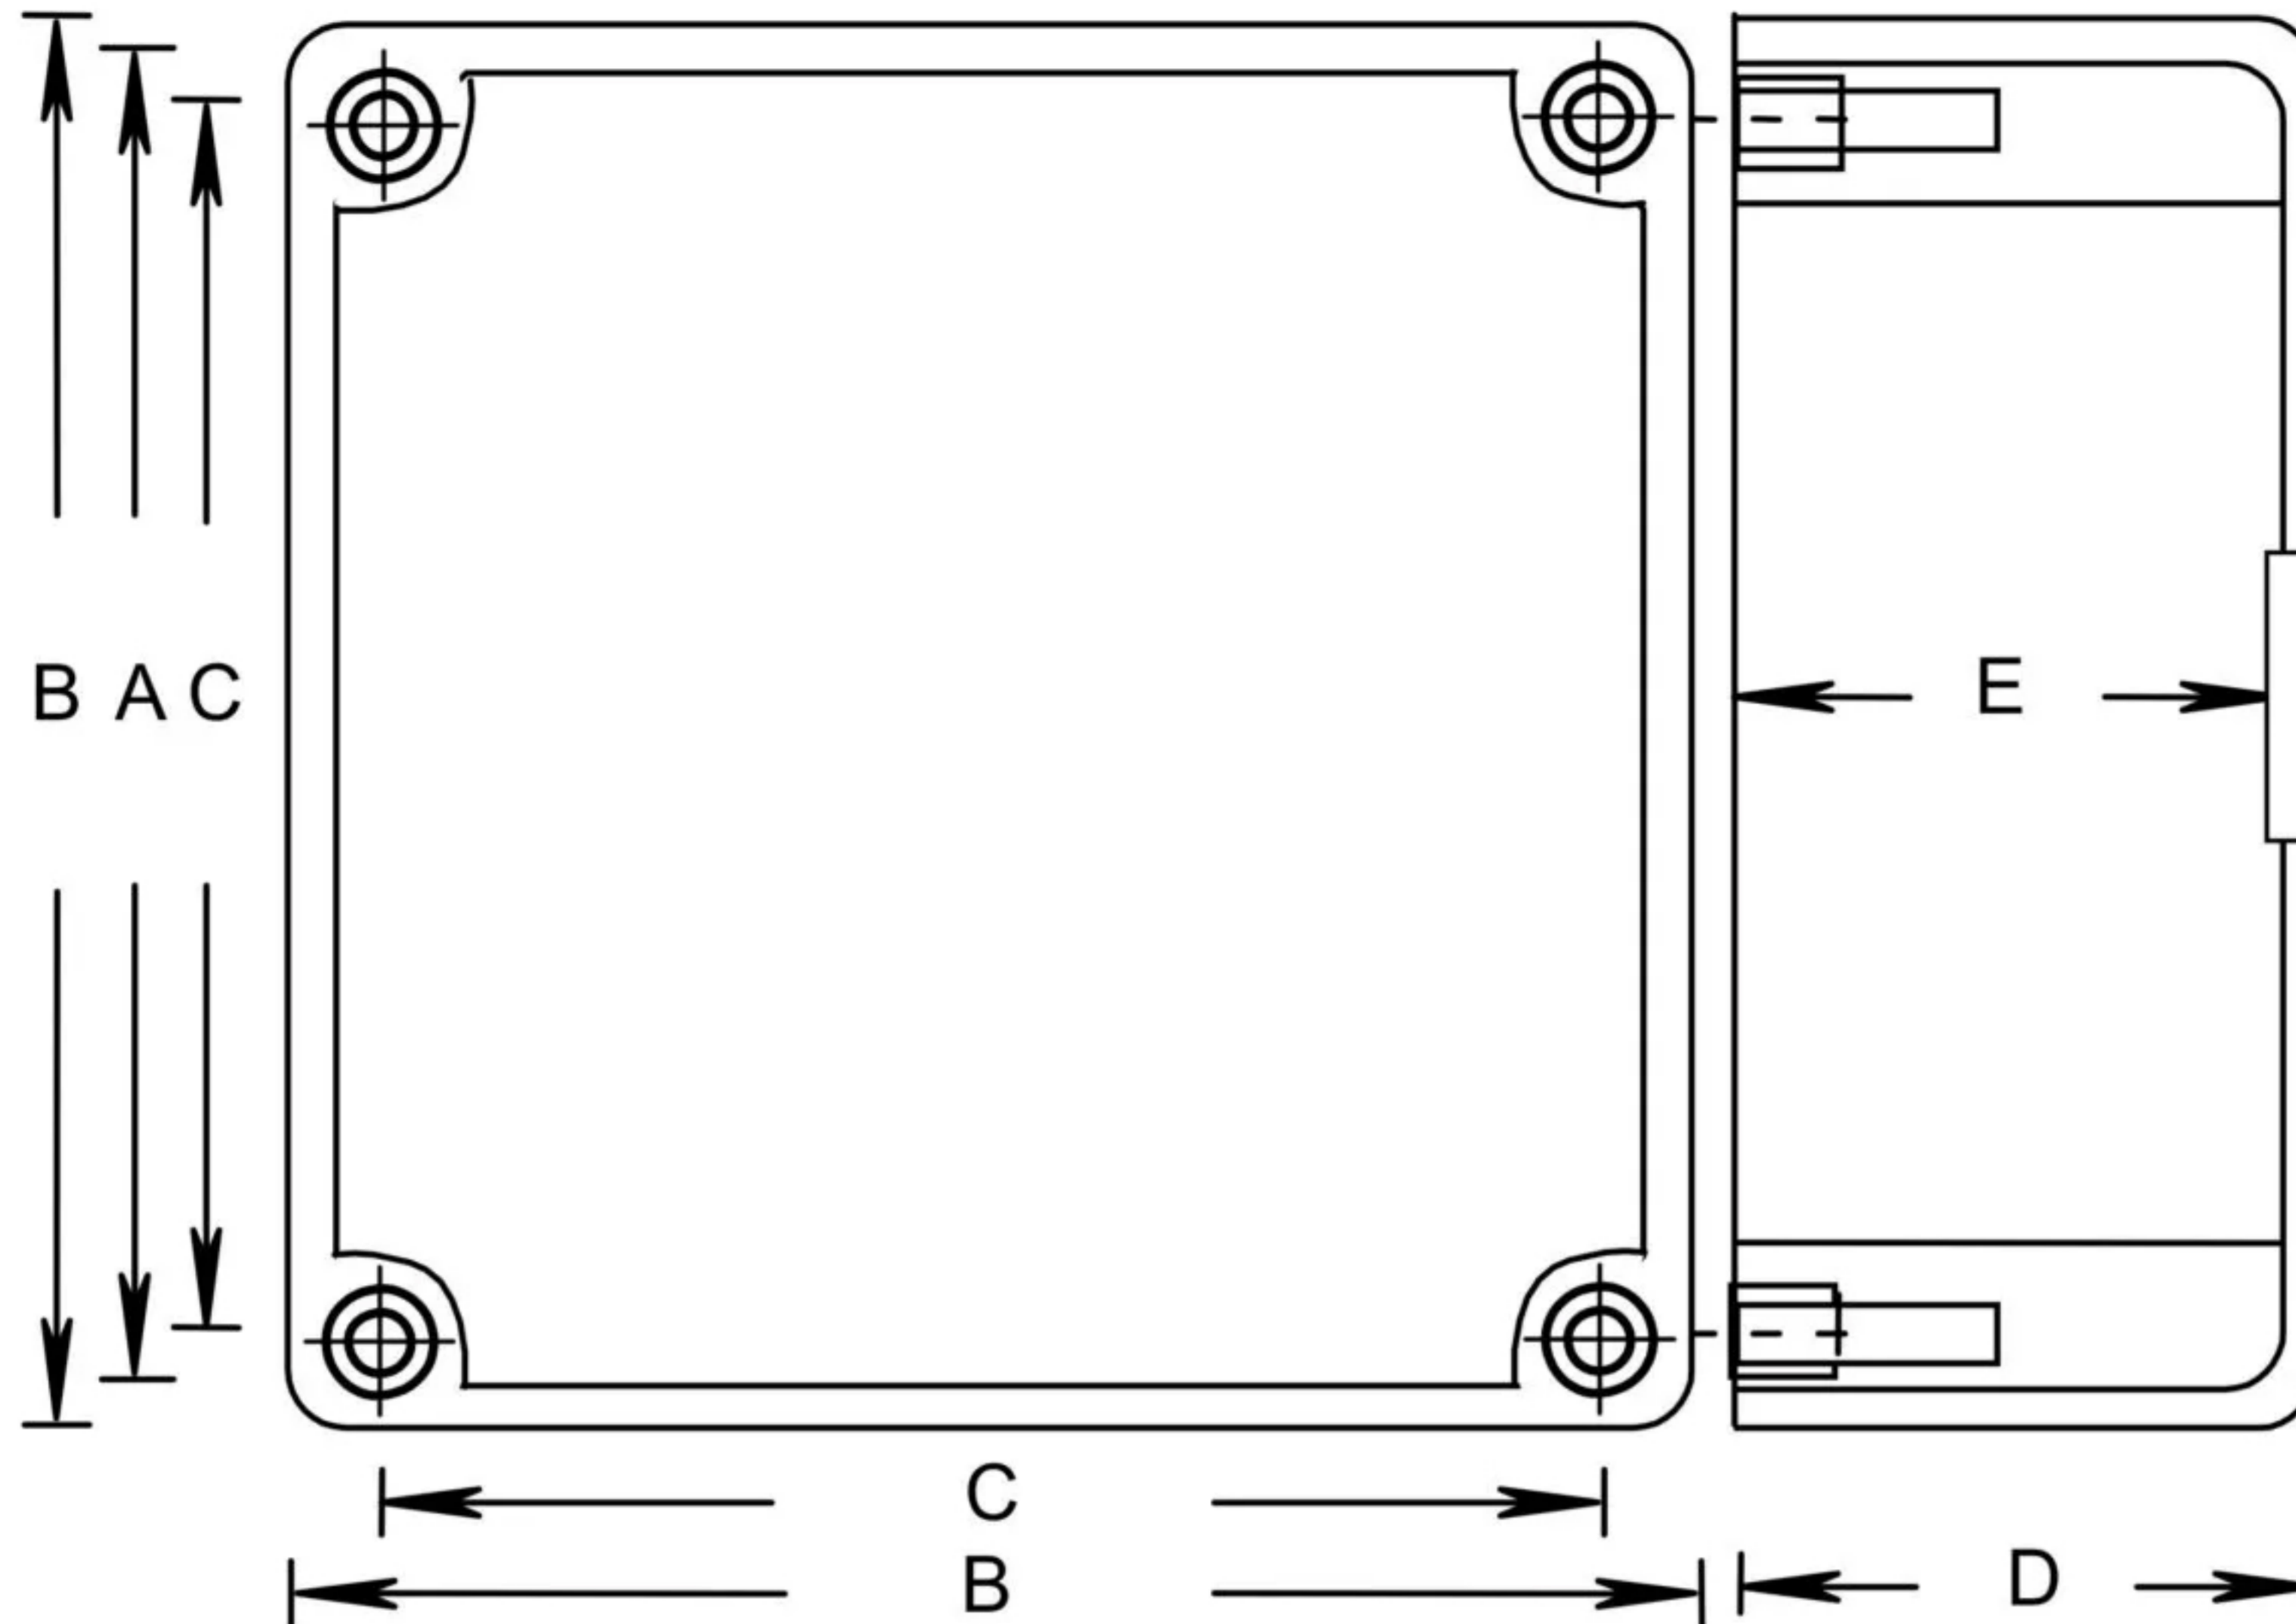

RIGID PVC CONDUIT FITTINGS - KRALOY

JB552 JUNCTION BOXES

**ISSUE DATE:**  
**DATE D'EMISSION:** 2002 06 20

**SUPERCEDES:**  
**REMPLECE:** 2001 07 20

PRODUCT CODE	PART NUMBER	NOMINAL SIZE		A		B		C	
		(in)	(mm)	(in)	(mm)	(in)	(mm)	(in)	(mm)
078245	JB 552	5	129	4.680	119	5.000	127	4.485	114

PRODUCT CODE	PART NUMBER	NOMINAL SIZE		D		E	
		(in)	(mm)	(in)	(mm)	(in)	(mm)
078245	JB 552	5	129	2.160	55	2.000	51

PRODUCT CODE	PART NUMBER	NOMINAL SIZE		GASKET CODE	INSERT CODE	SCREW CODE	VOLUME	
		(in)	(mm)				(cu. in)	(cu. cm)
078245	JB 552	5	129	097733	072538(4)	072522 (6)	40.0	656.0

Molded with Mounting Feet